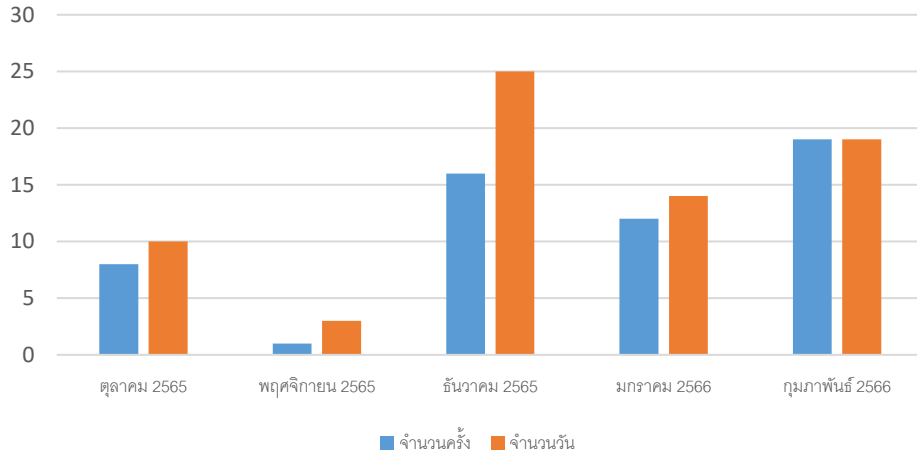

สถิติการให้บริการรถส่วนกลาง หมายเลขทะเบียน 40 - 0206

สถิติการให้บริการรถส่วนกลาง หมายเลขทะเบียน 40 - 0207

สถิติการให้บริการรถส่วนกลาง หมายเลขทะเบียน 40 - 0059