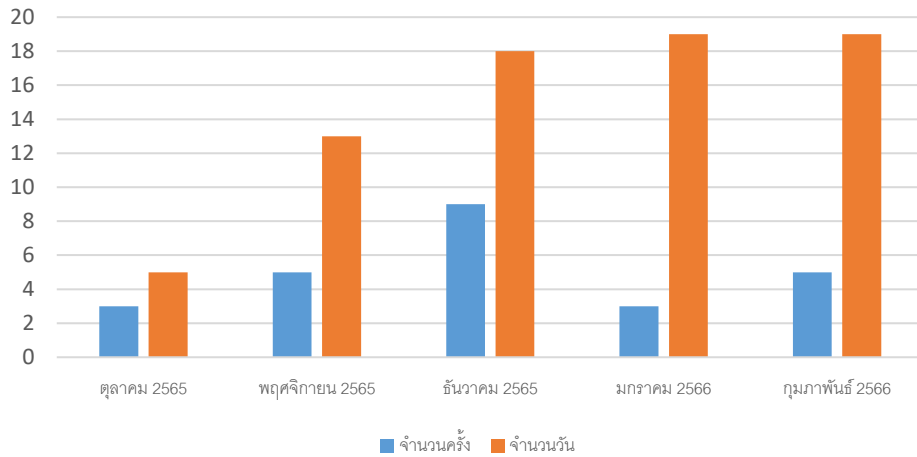

สถิติการให้บริการรถส่วนกลาง หมายเลขทะเบียน 40 - 0206

สถิติการให้บริการรถส่วนกลาง หมายเลขทะเบียน 40 - 0207

สถิติการให้บริการรถส่วนกลาง หมายเลขทะเบียน 40 - 0059