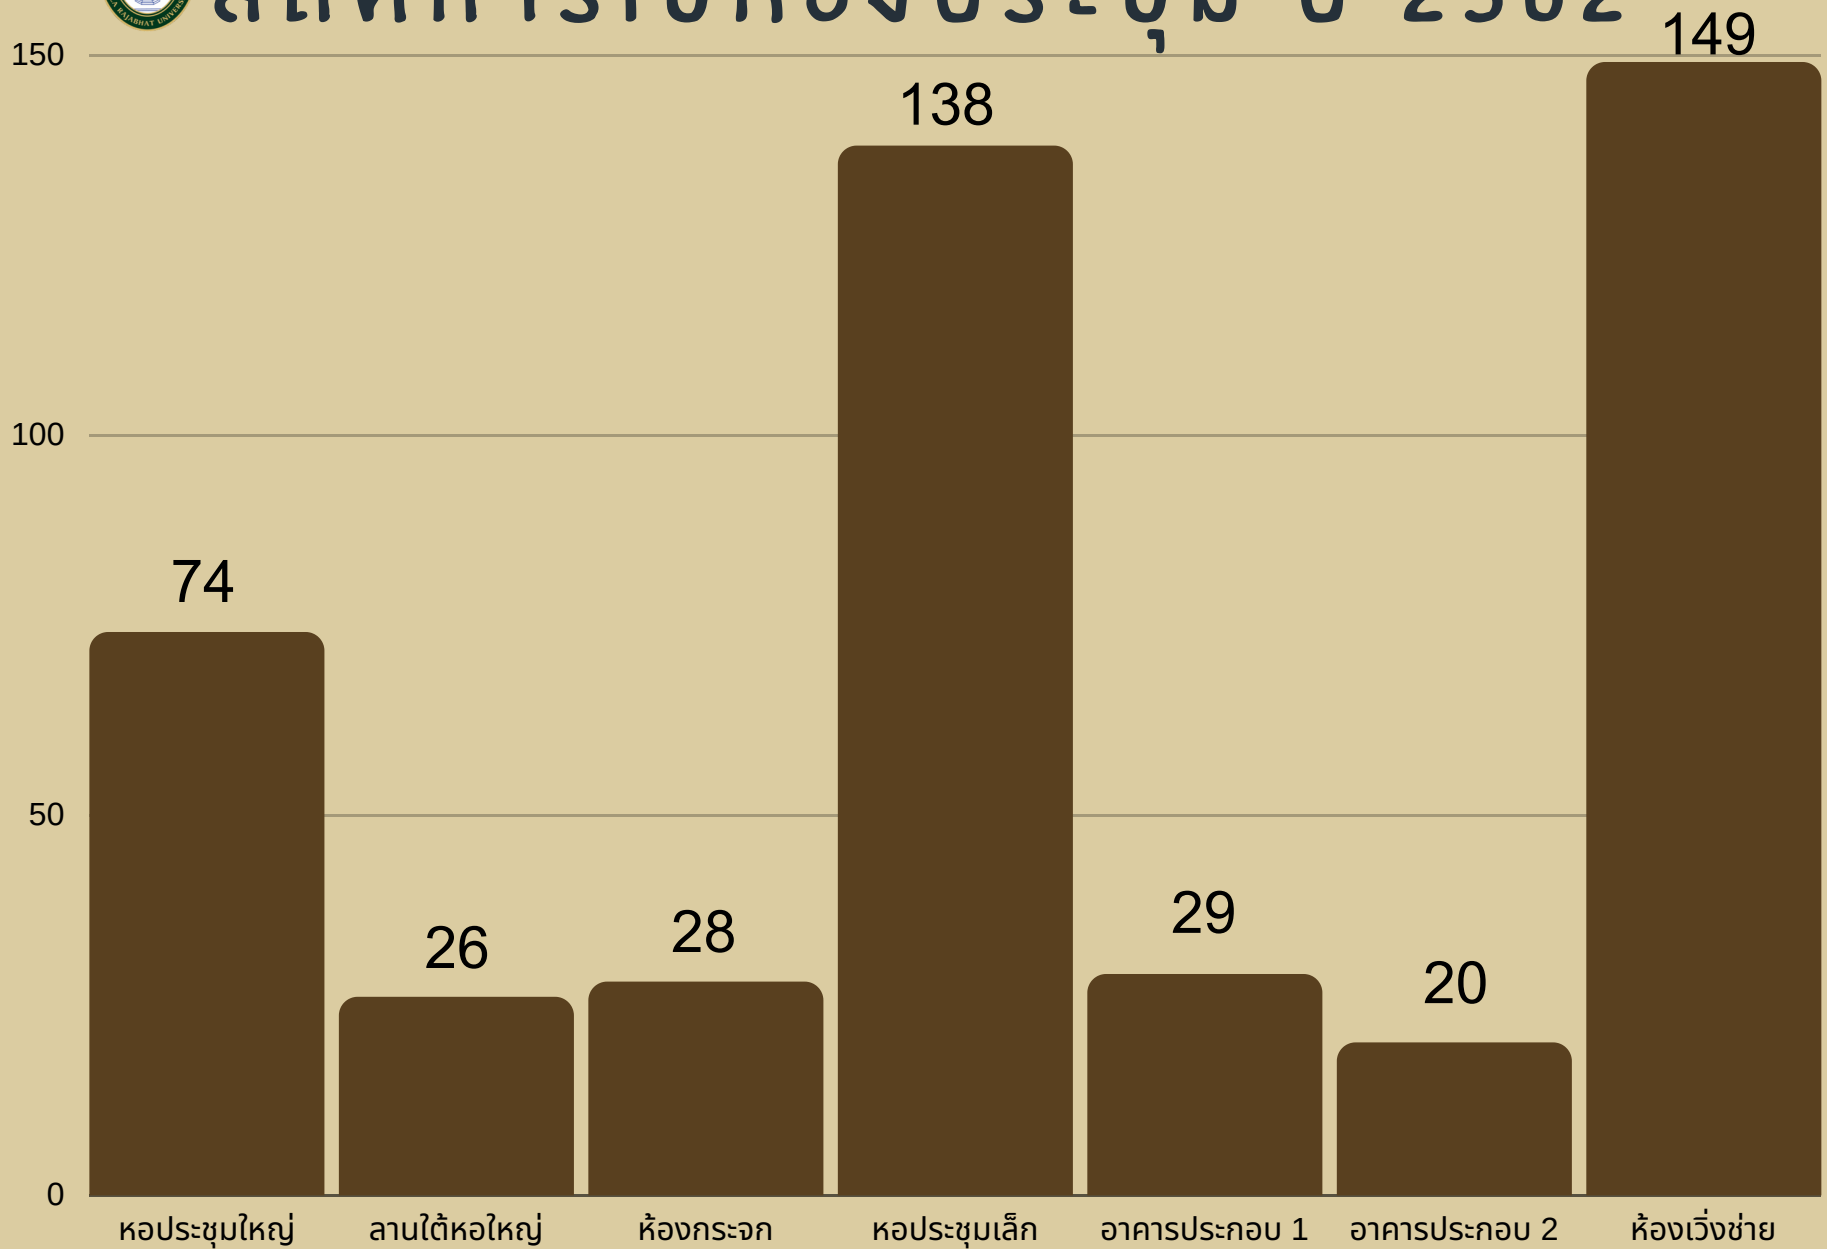

สถิติการใช้ห้องประชุม ปี 2562

งานอาคารสถานที่ กองกลาง สำนักงานอธิการบดี

สถิติการใช้ห้องประชุม ปี 2562

งานอาคารสถานที่ กองกลาง สำนักงานอธิการบดี