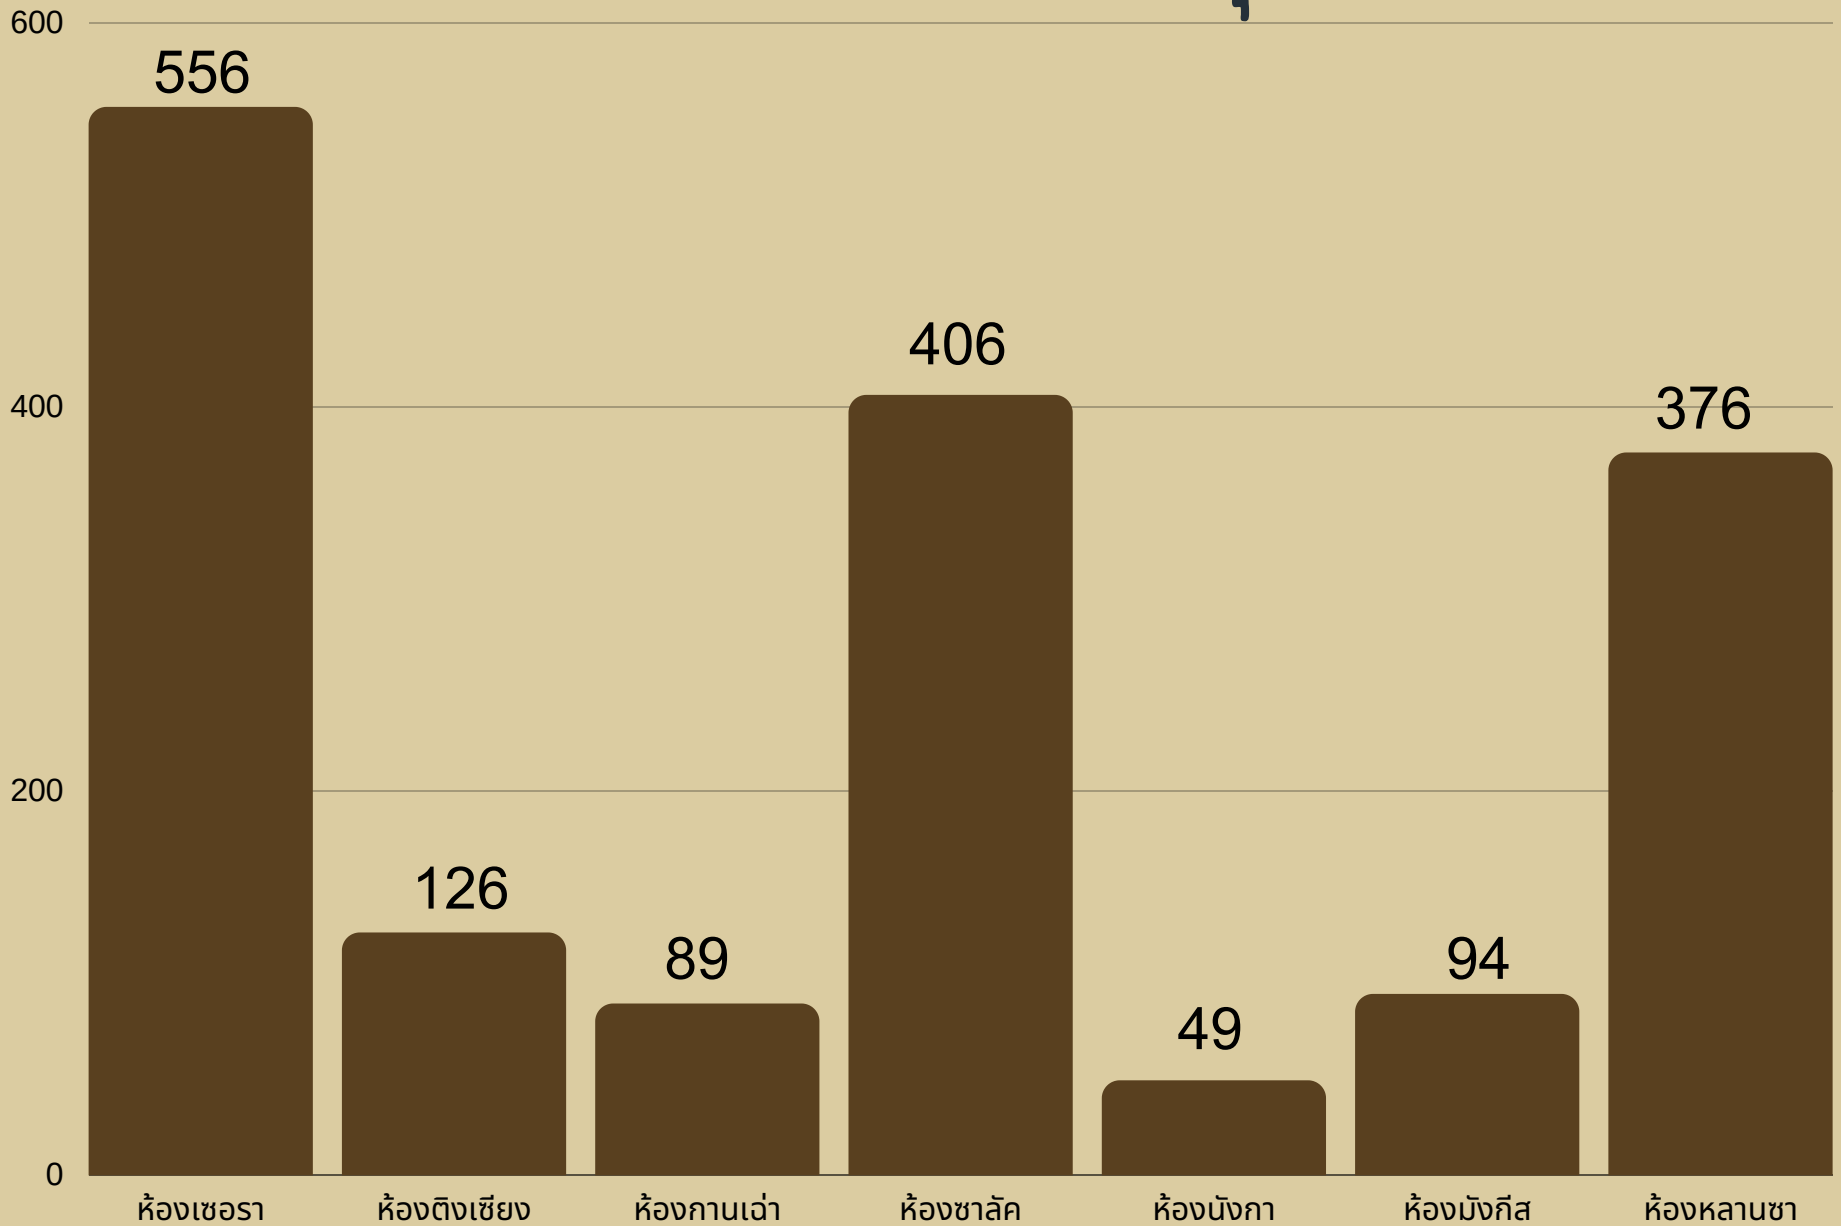

สถิติการใช้ห้องประชุม ปี 2562

งานอาคารสถานที่ กองกลาง สำนักงานอธิการบดี

สถิติการใช้ห้องประชุม ปี 2562

งานอาคารสถานที่ กองกลาง สำนักงานอธิการบดี